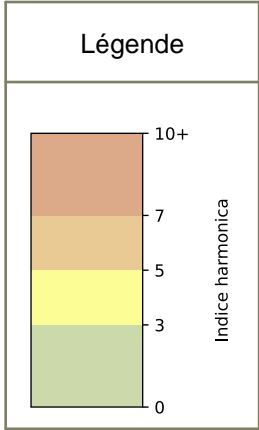

	22h-00h	00h-02h	02h-04h	04h-06h	Total nuit (22h-06h)
Nuit du lundi 28/10/2024 au mardi 29/10/2024	7,1	6,9	6,2	6,5	6,7
	64,6 dB(A)	63,3 dB(A)	59,8 dB(A)	61,5 dB(A)	62,7 dB(A)
Nuit du mardi 29/10/2024 au mercredi 30/10/2024	7,1	6,9	6,2	6,6	6,7
	65,0 dB(A)	63,4 dB(A)	59,6 dB(A)	61,9 dB(A)	62,9 dB(A)
Nuit du mercredi 30/10/2024 au jeudi 31/10/2024	7,2	8,0	6,5	6,6	7,1
	65,2 dB(A)	71,0 dB(A)	61,0 dB(A)	62,1 dB(A)	66,7 dB(A)
Nuit du jeudi 31/10/2024 au vendredi 01/11/2024	7,3	7,3	7,1	7,7	7,4
	66,0 dB(A)	65,5 dB(A)	64,8 dB(A)	68,1 dB(A)	66,3 dB(A)
Nuit du vendredi 01/11/2024 au samedi 02/11/2024	7,1	7,2	6,8	7,1	7,1
	64,8 dB(A)	65,1 dB(A)	63,3 dB(A)	64,6 dB(A)	64,5 dB(A)
Nuit du samedi 02/11/2024 au dimanche 03/11/2024	7,2	7,2	6,9	6,8	7,0
	65,5 dB(A)	65,0 dB(A)	63,9 dB(A)	63,1 dB(A)	64,5 dB(A)
Nuit du dimanche 03/11/2024 au lundi 04/11/2024	7,1	6,8	6,2	6,6	6,7
	64,9 dB(A)	63,3 dB(A)	60,1 dB(A)	62,2 dB(A)	62,9 dB(A)