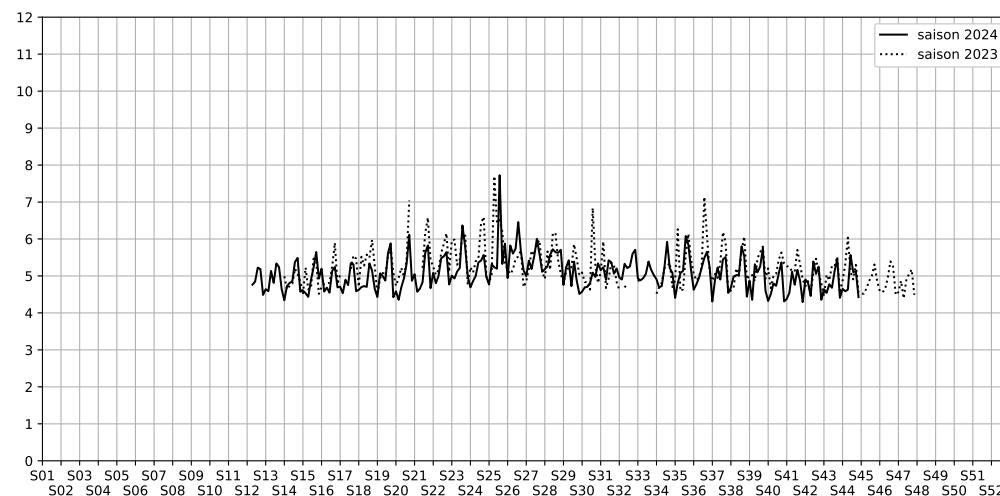

Indice Harmonica Nuit [22h-06h]
Comparaison avec saison précédente à jour équivalent