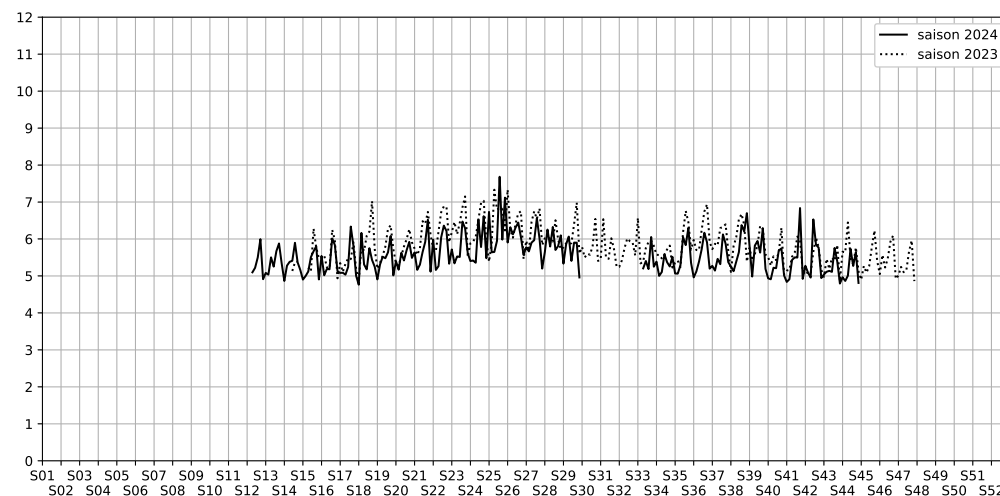

Indice Harmonica Nuit [22h-06h]
Comparaison avec saison précédente à jour équivalent