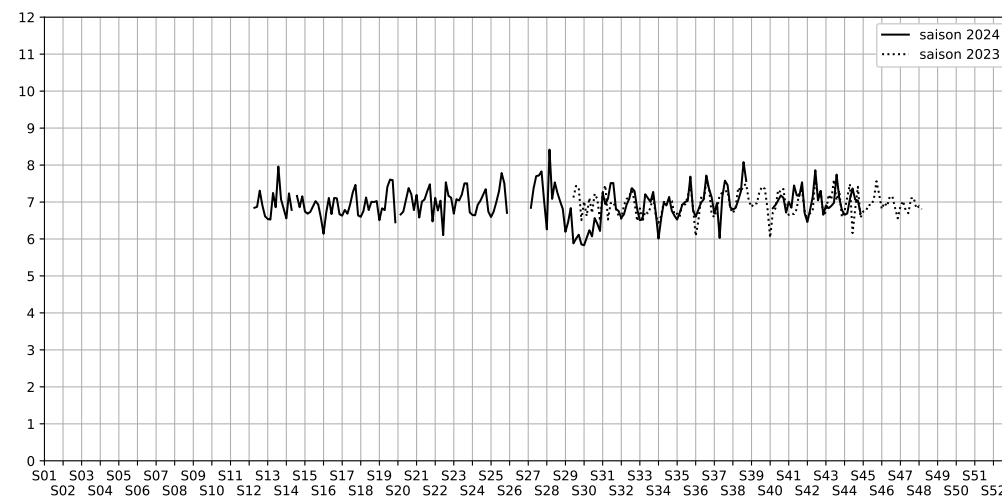

Indice Harmonica Nuit [22h-06h]
Comparaison avec saison précédente à jour équivalent