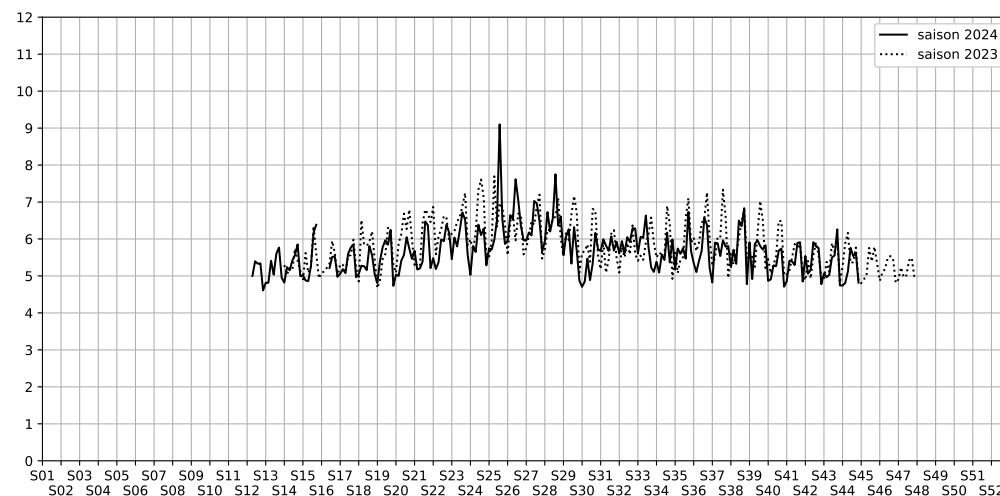

Indice Harmonica Nuit [22h-06h]
Comparaison avec saison précédente à jour équivalent