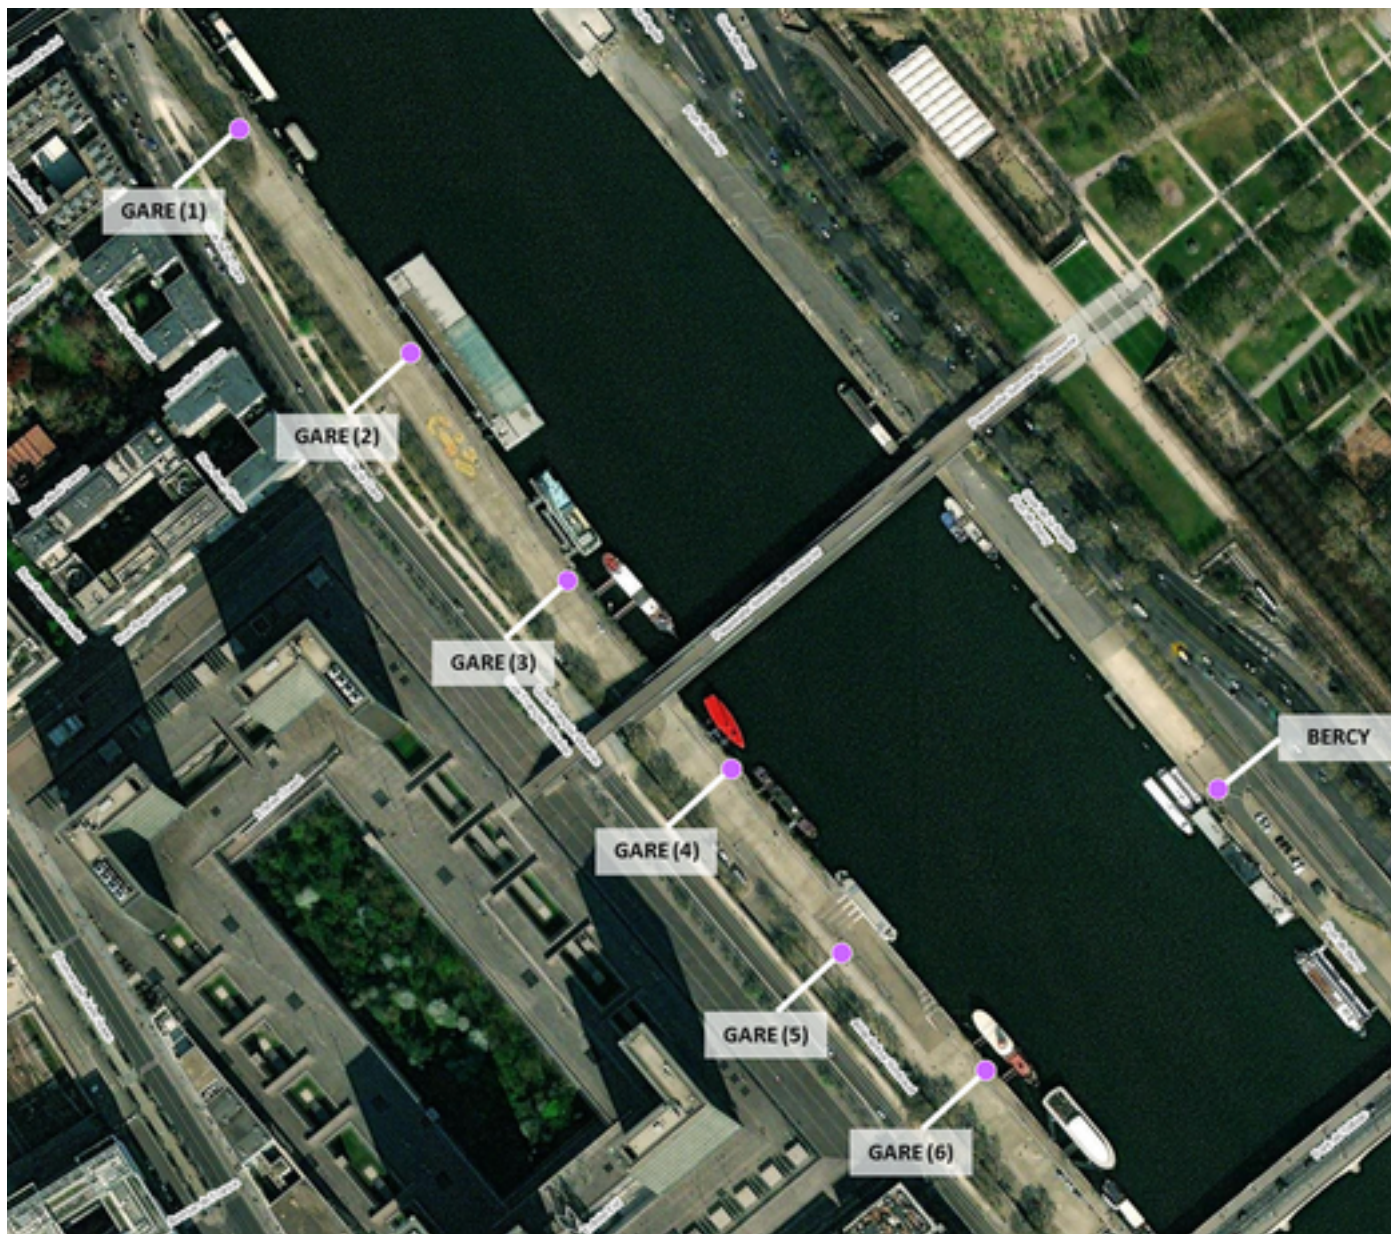

# Capteurs méduse PORTS GARE-BERCY

2024 / sem. 44 (du 28/10/2024 au 03/11/2024)

*NB : Chaque capteur est désigné par le nom de la rue dans laquelle il est implanté*

# Capteurs méduse PORTS GARE-BERCY