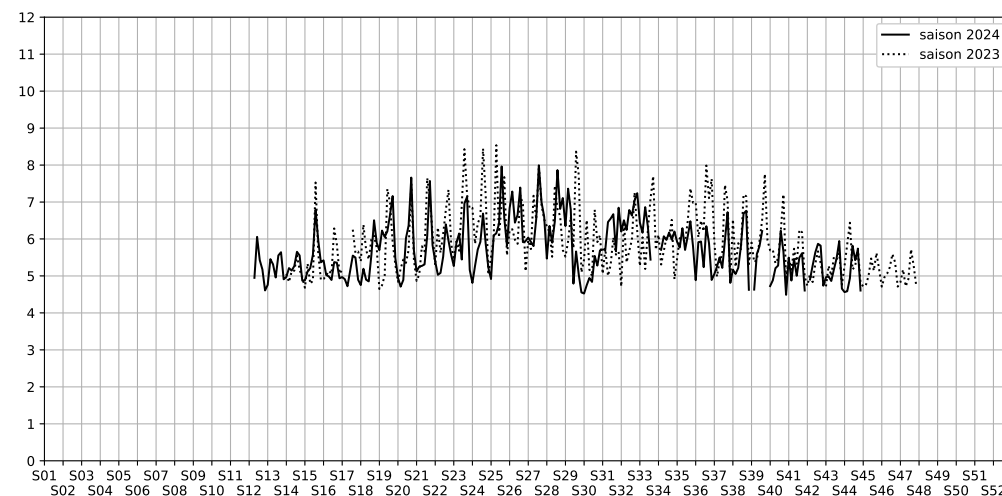

Indice Harmonica Nuit [22h-06h]
Comparaison avec saison précédente à jour équivalent