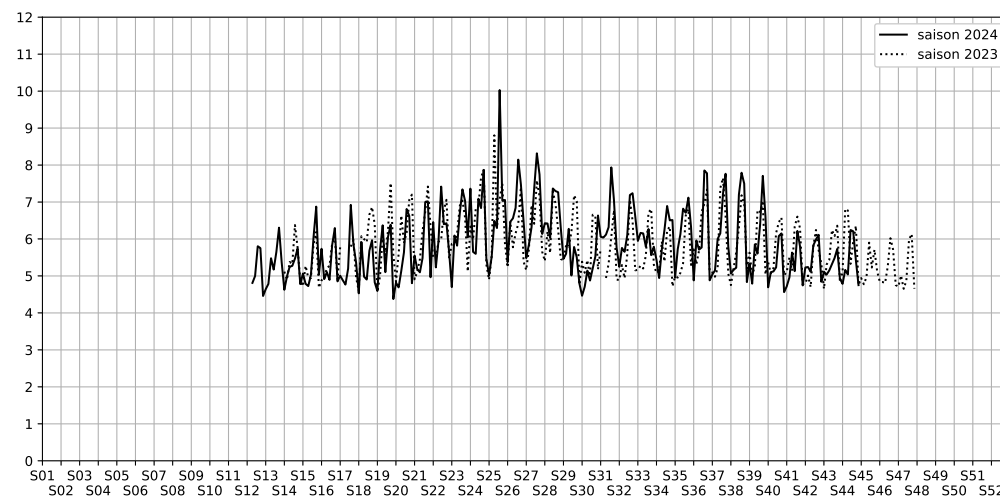

Indice Harmonica Nuit [22h-06h]
Comparaison avec saison précédente à jour équivalent